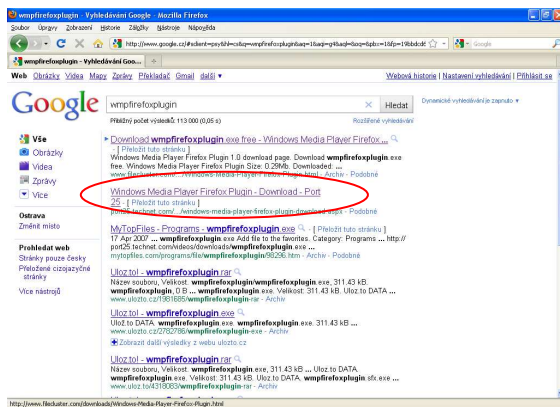

Po skončení vyhledávání klikneme na odkaz **Windows Media Player Firefox Plugin - Download - Port 25 (druhý odkaz)**