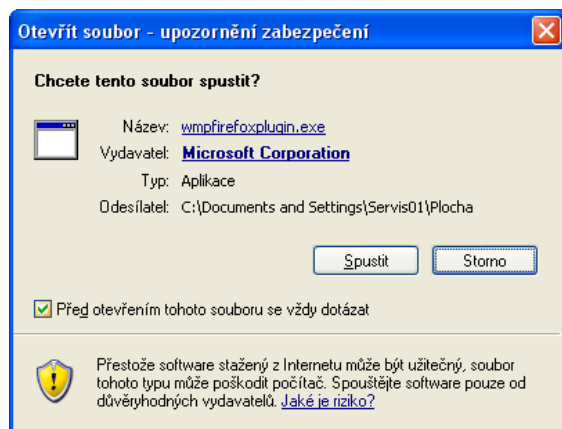

Po skončení vyhledávání klikneme na odkaz **Windows Media Player Firefox Plugin - Download - Port 25 (druhý odkaz)**

Po otevření www stránky klikneme na **Download Now**

Poté zvolíme **Uložit soubor**

Po stažení ve Správci stahování **2x** klikneme na **wmpfirefoxplugin.exe**

Pokud se objeví výstražné okno, zvolíme **OK**

a poté **Spustit**

a **Install**

Po spuštění instalátoru klikneme na **Next**

Po dokončení instalace klikneme na **Finis**

Zatrhne položku „**I accept the terms.....**“ a klikneme na **Next**