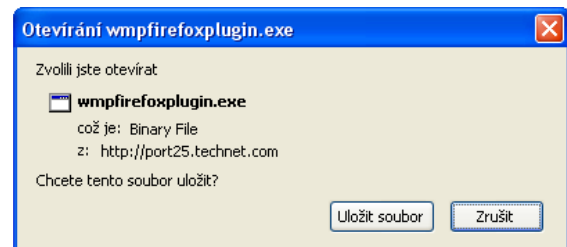

Poté zvolíme **Uložit soubor**