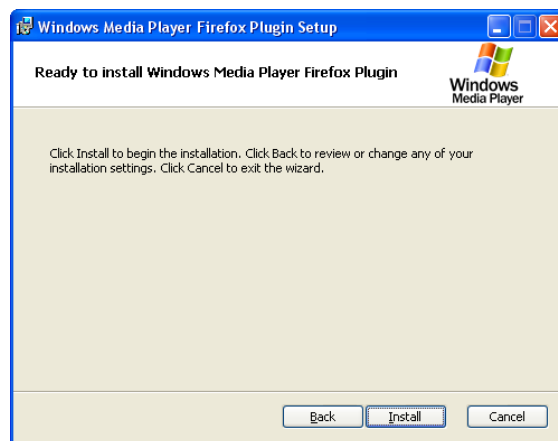

a poté **Spustit**

a **Install**

Po spuštění instalátoru klikneme na **Next**

Po dokončení instalace klikneme na **Finis**