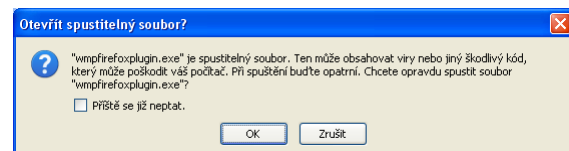

Po skončení vyhledávání klikneme na odkaz **Windows Media Player Firefox Plugin - Download - Port 25 (druhý odkaz)**

Po otevření www stránky klikneme na **Download Now**

Poté zvolíme **Uložit soubor**

Po stažení ve Správci stahování **2x** klikneme na **wmpfirefoxplugin.exe**

Pokud se objeví výstražné okno, zvolíme **OK**

a poté **Spustit**

a **Install**

Po spuštění instalátoru klikneme na **Next**

Po dokončení instalace klikneme na **Finis**

Zatrhne položku „**I accept the terms.....**“ a klikneme na **Next**