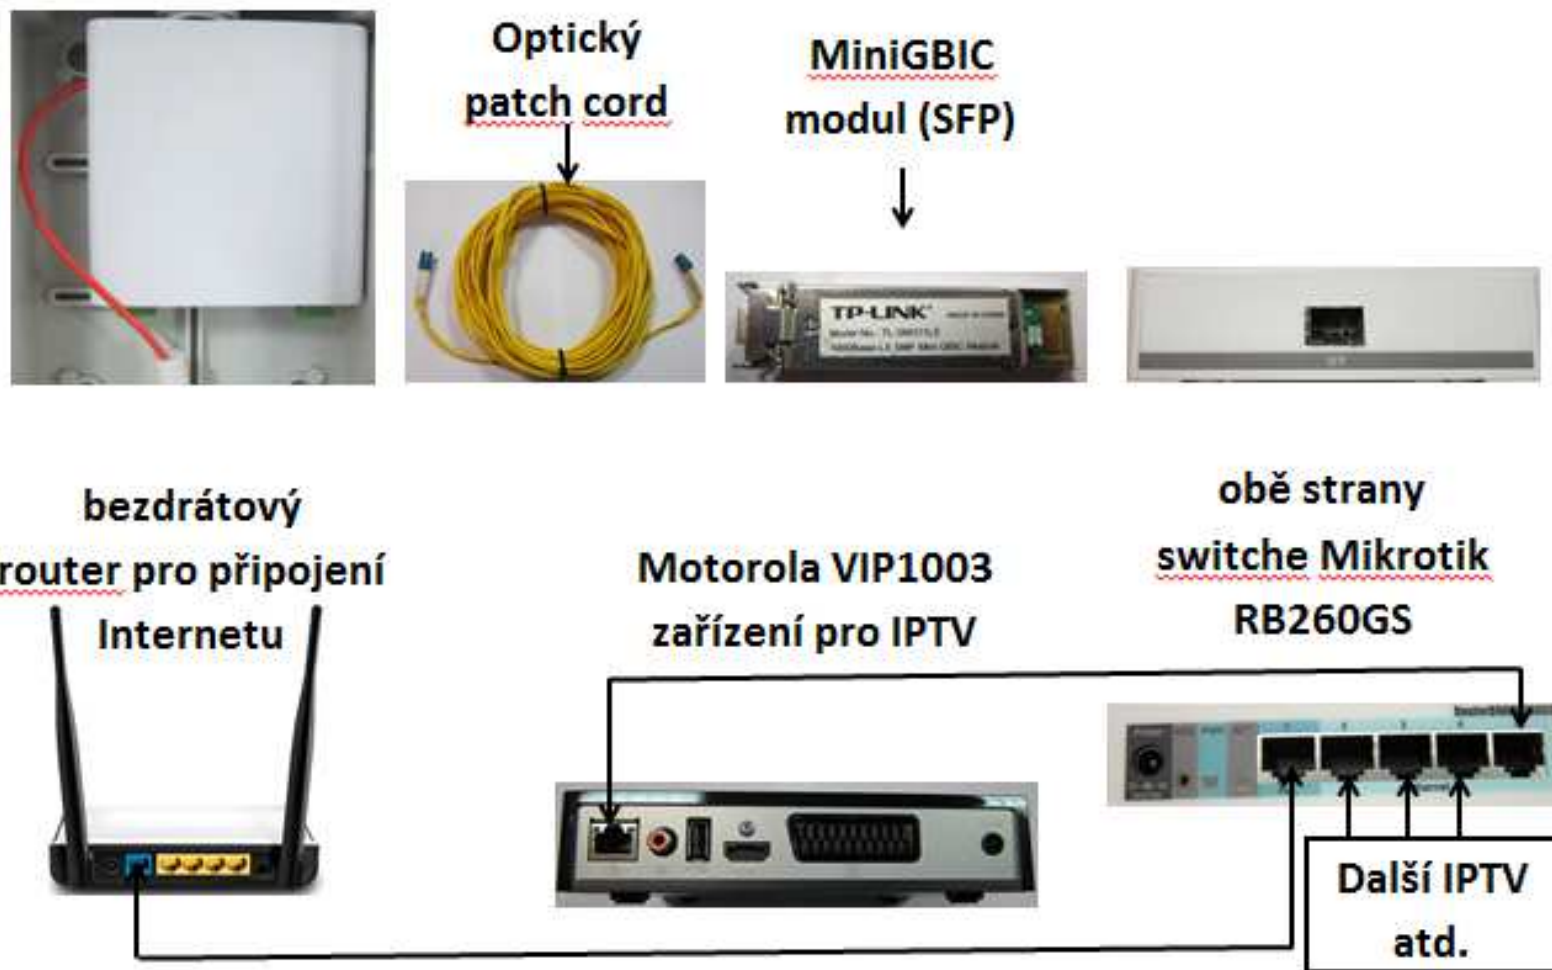

# IPTV a výběr pořadu ze záznamu

- IPTV neboli televize přes internetový protokol je systém, kde jsou služby digitální televize šířeny prostřednictvím IP protokolu přes počítačové sítě.
- Funguje pomocí IPTV set-top boxu, který musí být připojen do každé televize.
- Obrovskou výhodou je sledování pořadu ze záznamu, je možno si posunovat sledovaný pořad dle libosti, přeskakovat reklamy, apod.
- Tento záznam není u všech programů, je volen dle sledovanosti u provozovatele (je zhruba u 80%).

# IPTV + pronájem set-top boxů

- Settopbox (zařízení pro provoz IPTV) je možné si zakoupit nebo pronajmout. Ke každé televizi je potřeba settopbox zvlášť.
- Dodáváme zařízení Motorola VIP1113 za cenu 2400Kč včetně DPH (RF za 2800Kč včetně DPH).
- Nabízíme také klientům možnost pronájmu set-top boxů a to za cenu 50Kč včetně DPH (RF za cenu 60Kč včetně DPH) za měsíc/1x settopbox. Je možno si pronajmout i více settopboxů dle požadavků klienta.

# Technická realizace na straně klienta

Optiku do domu je možno pomocí optického patchcordu (optického propoje) protáhnout až do místa, kde bude umístěn switch Mikrotik RB260GS nebo TP-Link TL-SL2210.

Do tohoto switche se umístí MiniGBIC modul (SFP), do kterého se připojí optika.