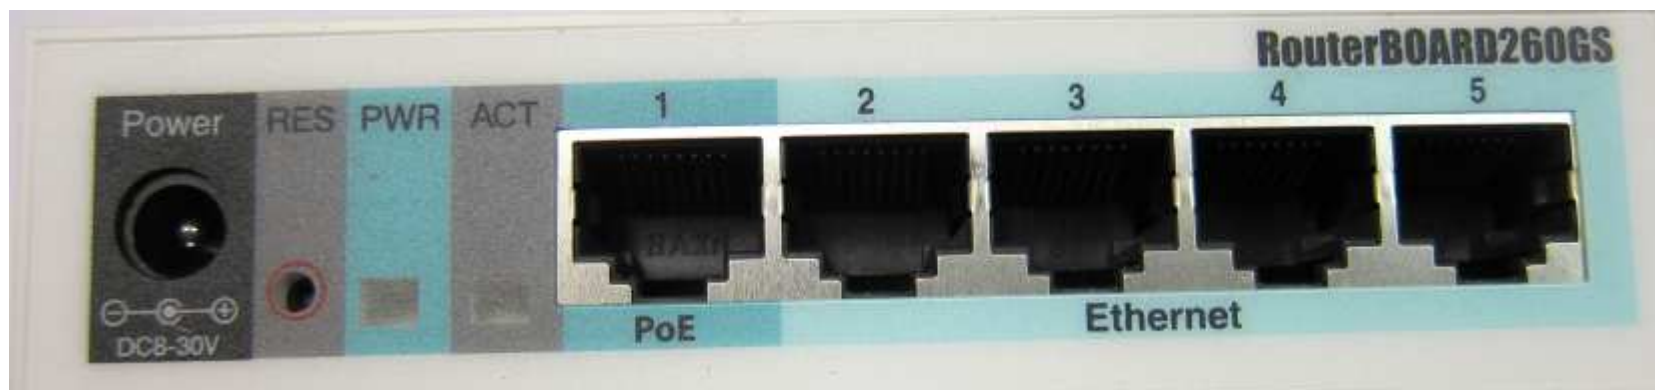

# Technická realizace na straně klienta

Optiku do domu je možno pomocí optického patchcordu (optického propoje) protáhnout až do místa, kde bude umístěn switch Mikrotik RB260GS nebo TP-Link TL-SL2210.

Do tohoto switche se umístí MiniGBIC modul (SFP), do kterého se připojí optika.