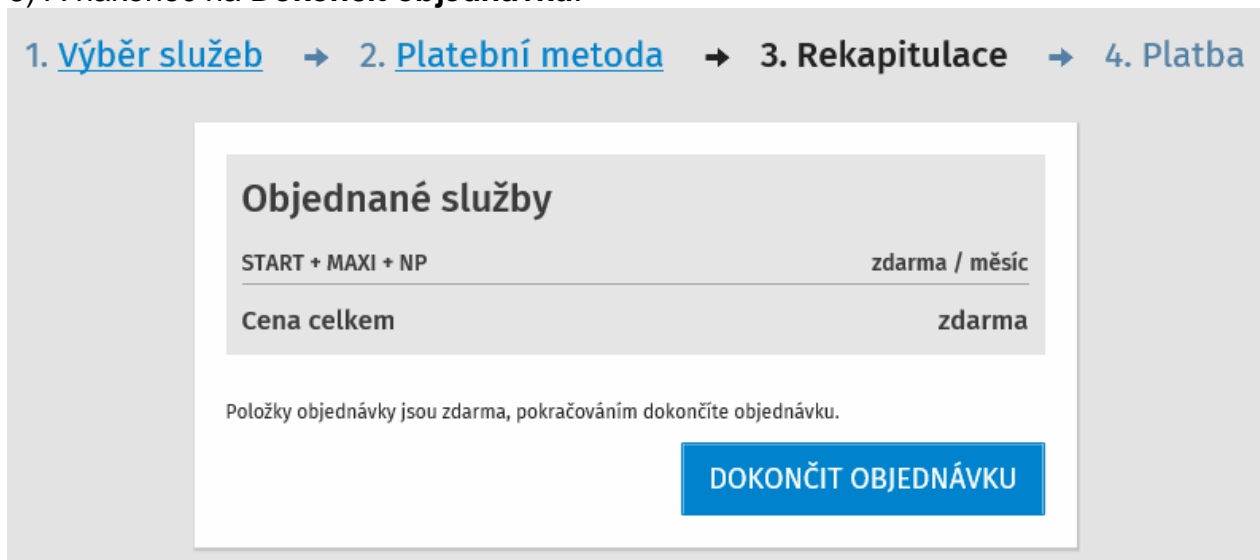

4) Vložíme do prázdného pole Voucher, který jste od SAO obdrželi a kliknete na **Aktivovat.**

Objeví se info:

Voucher byl úspěšně přidán do objednávky.

5) Klikneme na **pokračovat**.

6) A nakonec na **Dokončit objednávku**.

Ve spodní části nabídky TV BALÍČKY se objeví aktivní balíček:

Aby se nabídka aktivovala i v settopboxu, je potřeba settopbox vypnout a znovu zapnout.