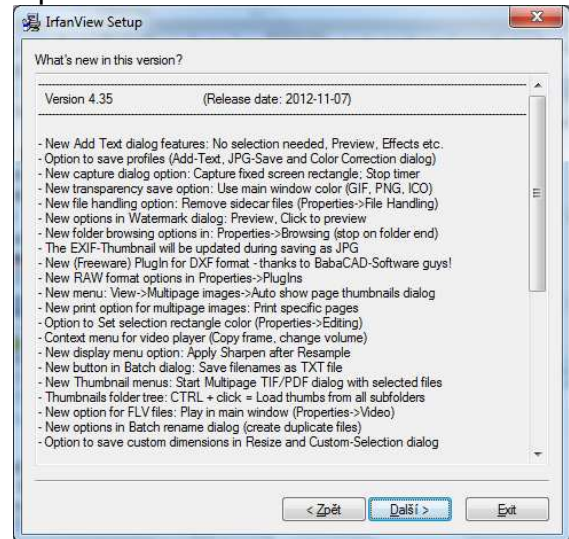

Po skončení hledání klikneme na odkaz s textem **IrfanView 4.35** (nyní v této verzi, později může být číslo vyšší).

Po otevření odkazu klikneme na **Stáhnout**

Po dokončení stahování spustíme soubor **iview435\_setup.exe**.

Následující nastavení programu můžeme ponechat beze změn a klikneme na **Další**.

Opět zvolíme **Další**.

Klikneme na **Images only** (tím vybereme všechny podporované obrázkové formáty) a **Další**.

Instalaci dokončíme kliknutím na **Done**.