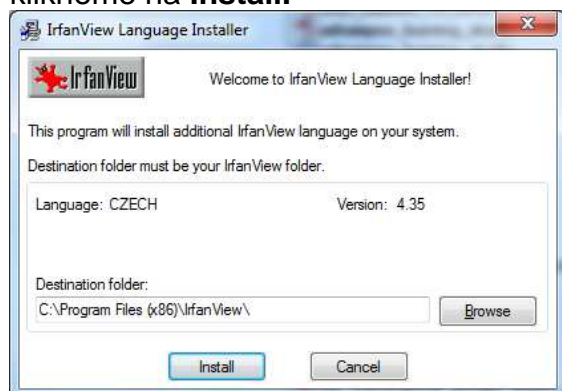

Po dokončení stahování spustíme soubor **irfanview_lang_czech.exe** a klikneme na **Install**.