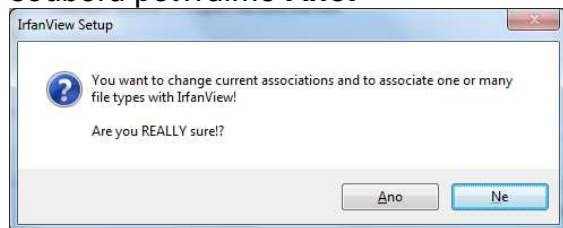

Následující nastavení programu můžeme ponechat beze změn a klikneme na **Další**.

Opět zvolíme **Další**.

Klikneme na **Images only** (tím vybereme všechny podporované obrázkové formáty) a **Další**.

Instalaci dokončíme kliknutím na **Done**.

Kliknutím na **Další** se program nainstaluje.

Dotaz na asociaci obrázkových typů souborů potvrdíme **Ano**.

Nyní máme program nainstalovaný, dle potřeby doinstalujeme i češtinu. Opět do internetového prohlížeče napíšeme adresu [www.stahuj.cz](http://www.stahuj.cz) a po otevření www stránky do pole pro vyhledávání softwaru napíšeme „irfanview“ a klikneme na **Hledat**. Po skončení hledání klikneme na odkaz s textem **IrfanView 4.35 čeština** (nyní v této verzi, později může být číslo vyšší).