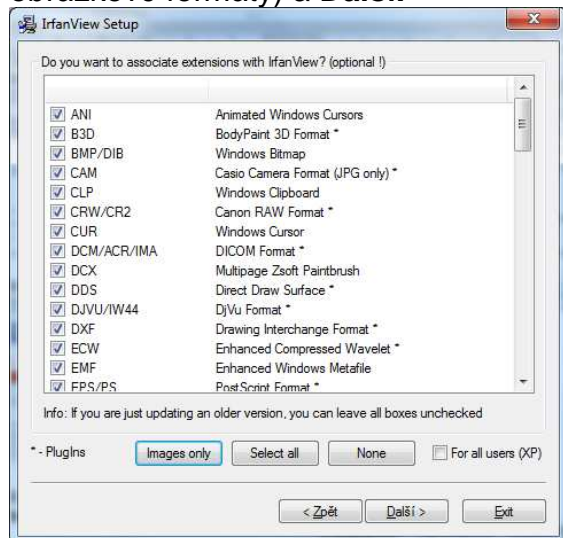

Po skončení hledání klikneme na odkaz s textem **IrfanView 4.35** (nyní v této verzi, později může být číslo vyšší).

Po otevření odkazu klikneme na **Stáhnout**

Po dokončení stahování spustíme soubor **iview435\_setup.exe**.

Následující nastavení programu můžeme ponechat beze změn a klikneme na **Další**.

Opět zvolíme **Další**.

Klikneme na **Images only** (tím vybereme všechny podporované obrázkové formáty) a **Další**.

Instalaci dokončíme kliknutím na **Done**.