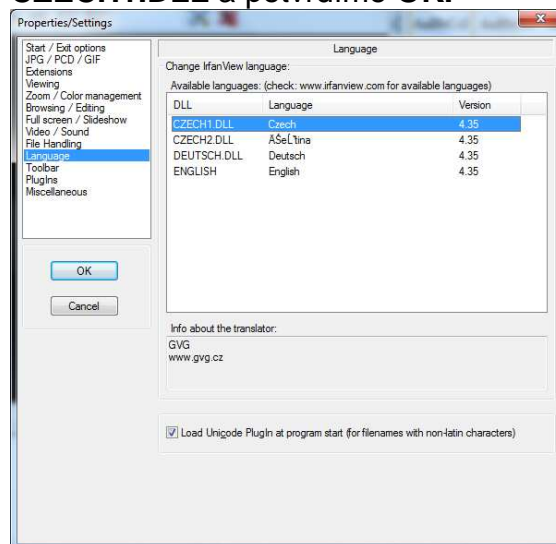

Tímto máme program včetně češtiny nainstalovaný na PC. Na ploše se objeví ikona, kterou program spustíme.

Posledním krokem je vybrat český jazyk v programu. Klikneme na **Options – Change language...** V okně vybereme první položku **CZECH1.DLL** a potvrdíme **OK**.